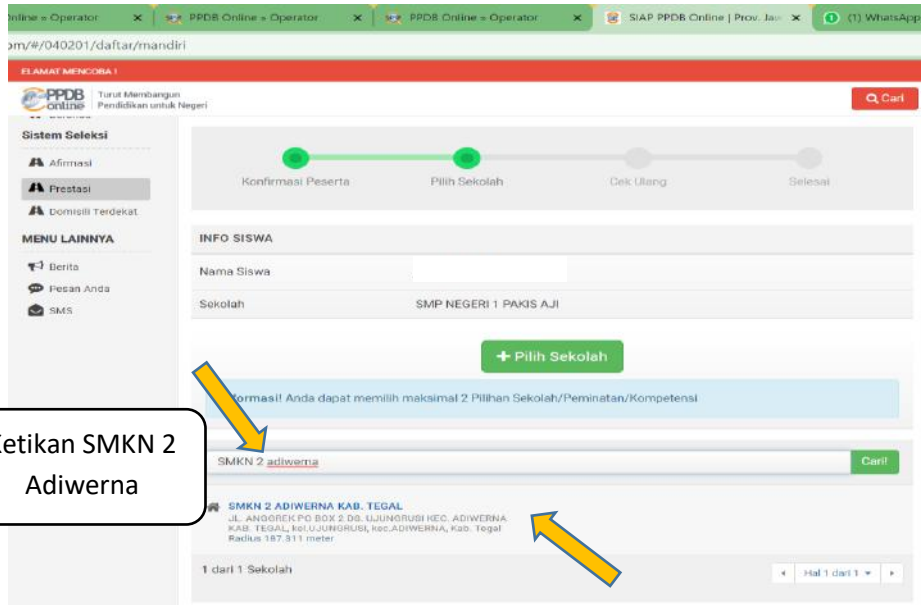

[Ajuan Ajuan](#)
[Otak Ajuan Ajuan](#)
 Beranda
Sistem Seleksi
 Afirmasi
 Prestasi
 Bonisiti Terdekat
MENU LAINNYA
 Borta
 Pesan Anda
 SMS

Data Pendaftar **Pendaftaran Mandiri**

Pendaftaran Online

Konfirmasi Peserta **Pilih Sekolah** Cek Ulang Selesai

INFO SISWA

Nama Siswa

Sekolah SMP NEGERI 1 PAKIS AJI

+ Pilih Sekolah

Informasi! Anda dapat memilih maksimal 2 Pilihan Sekolah/Peminatan/Kompetensi

batal , sebelumnya atau **Lanjutkan**

Klik Pilih Sekolah Lagi Untuk memilih Jurusan Ke

The screenshot shows a web browser with multiple tabs: 'PPDB Online - Operator', 'SIAP PPDB Online | Prov. Jav...', and '(1) WhatsApp'. The page title is 'ndiri'. A red banner at the top reads 'MENGAJUKAN AKUN MELALUI SITUS DEMO HTTPS://JATENG.DEMO.SIAP-PPDB.COM SELAMAT MENCoba!'. Below the banner, there's a search bar with a magnifying glass icon and the text 'Caril'. A progress bar at the top indicates the current step: 'Pilih Sekolah' (highlighted in green), with other steps being 'Konfirmasi Peserta', 'Cek Ulang', and 'Selesai'. Under 'INFO SISWA', the 'Nama Siswa' field is empty, and the 'Sekolah' field contains 'SMP NEGERI 1 PAKIS AJI'. A green button labeled '+ Pilih Sekolah' is highlighted with a yellow arrow. Below this, a light blue box contains the text: 'Informasi! Anda dapat memilih maksimal 2 Pilihan Sekolah/Peminatan/Kompetensi'. A list of schools is shown, with the first entry '1 SMKN 2 ADIWERNA KAB. TEGAL' selected, indicated by a checkmark. The address for this school is 'JL. ANGGREK PO BOX 2 DS. UJUNGRUSI KEC. ADIWERNA KAB. TEGAL, KEL.UJUNGRUSI, KEC.ADIWERNA, KAB. TEGAL' and the radius is 'RADIUS 187.311 METER'. A dropdown menu shows 'DESAIN DAN PRODUKSI KRIYA' is selected. At the bottom right, there are buttons for 'batal', 'sebelumnya', and 'Lanjutkan'.