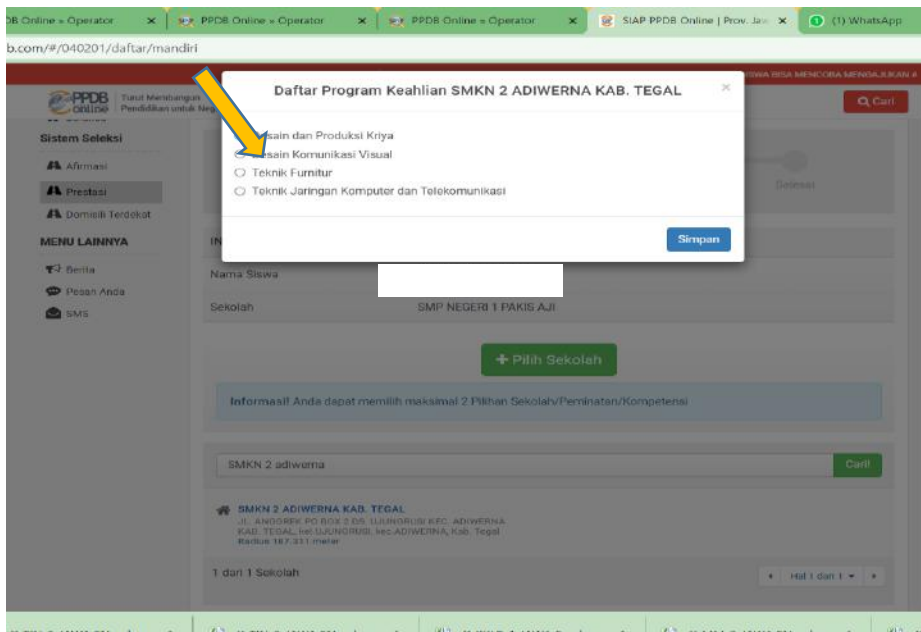

[Ajuan Ajuan](#)
[Otak Ajuan Ajuan](#)
 Beranda
Sistem Seleksi
 Afirmasi
 Prestasi
 Bonisiti Terdekat
MENU LAINNYA
 Borta
 Pesan Anda
 SMS

Data Pendaftar **Pendaftaran Mandiri**

Pendaftaran Online

Konfirmasi Peserta **Pilih Sekolah** Cek Ulang Selesai

INFO SISWA

Nama Siswa

Sekolah SMP NEGERI 1 PAKIS AJI

+ Pilih Sekolah

Informasi! Anda dapat memilih maksimal 2 Pilihan Sekolah/Peminatan/Kompetensi

batal , sebelumnya atau **Lanjutkan**

Klik Pilih Sekolah Lagi Untuk memilih Jurusan Ke

The screenshot shows a web browser with multiple tabs: 'PPDB Online - Operator', 'SIAP PPDB Online | Prov. Jav...', and '(1) WhatsApp'. The page title is 'ndiri'. A red banner at the top reads 'MENGAJUKAN AKUN MELALUI SITUS DEMO HTTPS://JATENG.DEMO.SIAP-PPDB.COM SELAMAT MENCoba!'. Below the banner, there's a search bar with a magnifying glass icon and the text 'Caril'. A progress bar at the top indicates the current step: 'Pilih Sekolah' (highlighted in green), with other steps being 'Konfirmasi Peserta', 'Cek Ulang', and 'Selesai'. Under 'INFO SISWA', the 'Nama Siswa' field is empty, and the 'Sekolah' field contains 'SMP NEGERI 1 PAKIS AJI'. A green button labeled '+ Pilih Sekolah' is highlighted with a yellow arrow. Below this, a light blue box contains the text: 'Informasi! Anda dapat memilih maksimal 2 Pilihan Sekolah/Peminatan/Kompetensi'. A list of schools is shown, with the first entry '1 SMKN 2 ADIWERNA KAB. TEGAL' selected, indicated by a checkmark. The address for this school is 'JL. ANGGREK PO BOX 2 DS. UJUNGRUSI KEC. ADIWERNA KAB. TEGAL, KEL.UJUNGRUSI, KEC.ADIWERNA, KAB. TEGAL' and the radius is 'RADIUS 187.311 METER'. A dropdown menu shows 'DESAIN DAN PRODUKSI KRIYA' is selected. At the bottom right, there are buttons for 'batal', 'sebelumnya', and 'Lanjutkan'.